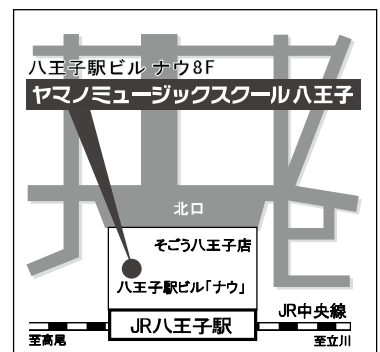

JR八王子駅 北口より直結