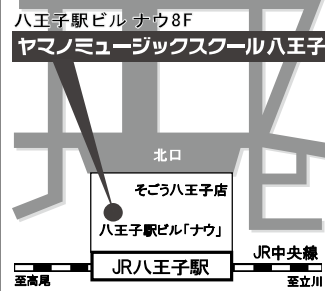

## ヤマノミュージックスクール八王子

山野楽器八王子駅ビル店内

〒192-8511 東京都八王子市旭町1-1 八王子駅ビル NOW 8F  
(営業時間/AM10:00~PM9:00)

☎042-626-1399

音楽始めるなら

ヤマノミュージックスクール八王子

検索

携帯サイトは  
こちらから