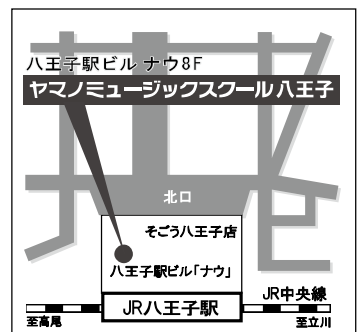

JR八王子駅 北口より直結

銀座 山野楽器
since 1892