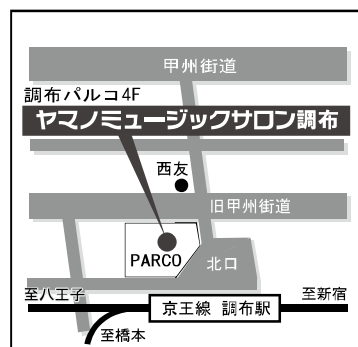

＜子供から大人まで楽しめる音楽教室＞

ヤマノミュージックサロン調布

山野楽器 調布パルコ店内

〒182-0026 東京都調布市小島町1-38-1 調布パルコ 4F
(営業時間/10:00~20:30 ※金曜日のみ 10:00~21:00)

☎ 042-489-5337

音楽始めるなら

ヤマノミュージックサロン調布

検索

携帯サイトは
こちらから

京王線調布駅前 北口より徒歩1分