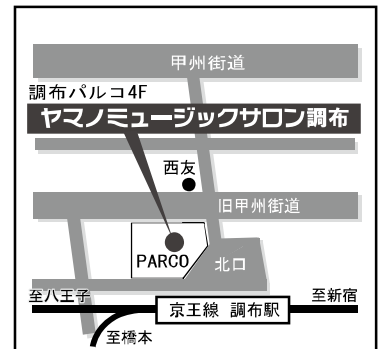

☎ 042-489-5337

音楽始めるなら

ヤマノミュージックサロン調布

検索

携帯サイトは
こちらから

京王線調布駅前 北口より徒歩1分