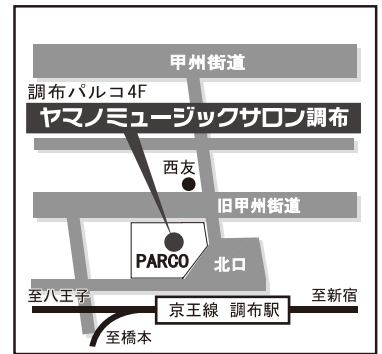

無料体験レッスン受付中!!

<子供から大人まで楽しめる音楽教室>

ヤマノミュージックサロン調布

山野楽器 調布パルコ店内

〒182-0026 東京都調布市小島町1-38-1 調布パルコ 4F
(営業時間/10:00~20:30 ※金曜日のみ 10:00~21:00)

☎ 042-489-5337

音楽始めるなら

ヤマノミュージックサロン調布

検索

携帯サイトは
こちらから

京王線調布駅前 北口より徒歩1分