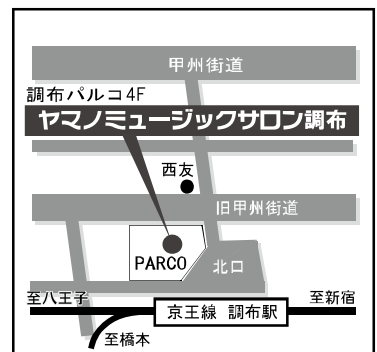

【上級】 ¥13,650

入会金半額キャンペーン実施中

入会金: ¥10,500(税込) ⇒ ¥5,250(税込)

無料体験レッスン受付中!!

<子供から大人まで楽しめる音楽教室>

ヤマノミュージックサロン調布

山野楽器 調布パルコ店内

〒182-0026 東京都調布市小島町1-38-1 調布パルコ 4F
(営業時間/10:00~20:30 ※金曜日のみ 10:00~21:00)

☎ 042-489-5337

音楽始めるなら

ヤマノミュージックサロン調布

検索

携帯サイトは
こちらから

京王線調布駅前 北口より徒歩1分