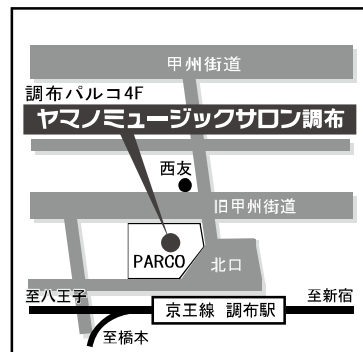

【上級】 ¥12,600

入会金半額キャンペーン実施中

入会金: ¥10,500(税込) ⇒ ¥5,250(税込)

無料体験レッスン受付中!!

<子供から大人まで楽しめる音楽教室>

ヤマノミュージックサロン調布

山野楽器 調布パルコ店内

〒182-0026 東京都調布市小島町1-38-1 調布パルコ 4F
(営業時間/10:00~20:30 ※金曜日のみ 10:00~21:00)

☎ 042-489-5337

音楽始めるなら

ヤマノミュージックサロン調布

検索

携帯サイトは
こちらから

京王線調布駅前 北口より徒歩1分